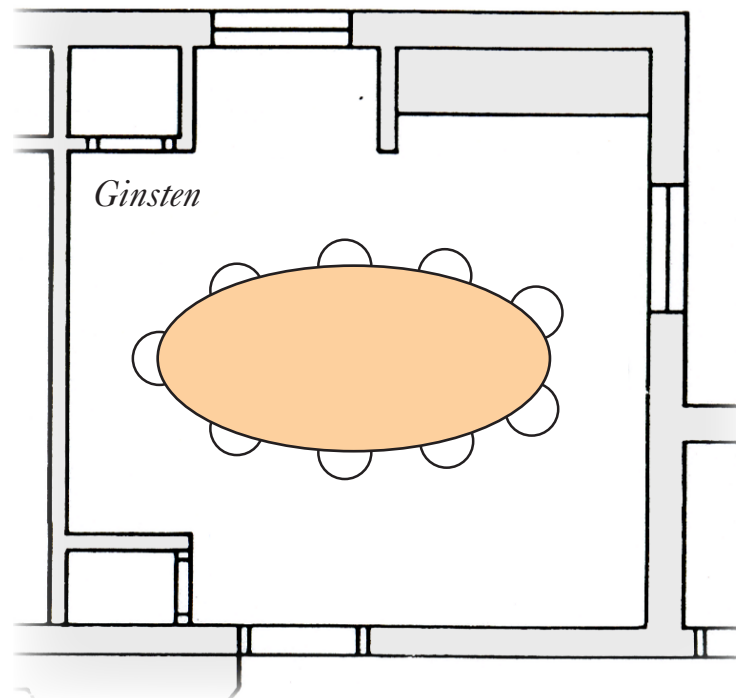

Ginsten

HERRGÅRDSHUSET, VÅN 2

KVM	U-BORD	ÖAR	SKOL	BIO
24	9*	—	—	—

Ett mysigt konferensrum som ligger på övervåningen i Herrgården med utsikt över sjön Trehörningen. * = styrelsebord.

BALINGSHOLM

16 km från Stockholm · 08-608 88 80 · www.balingsholm.se