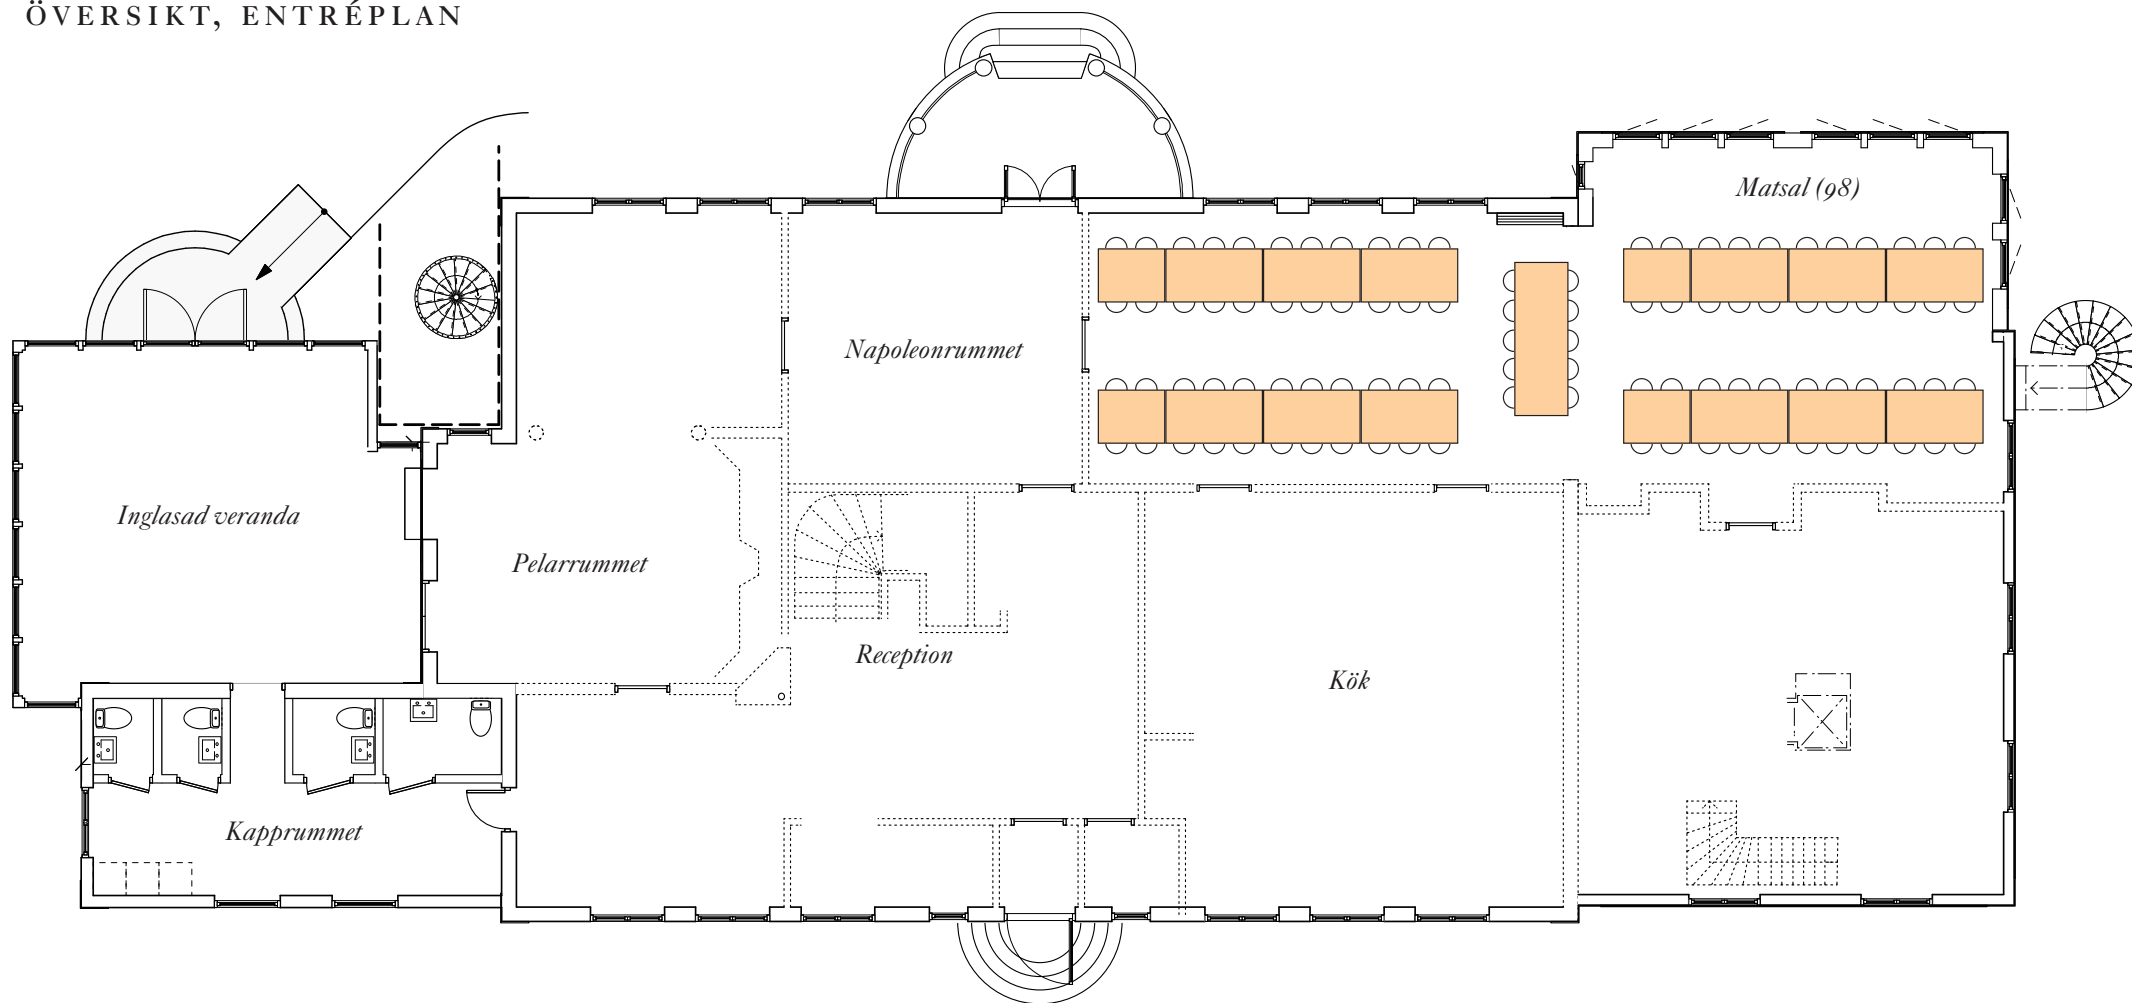

Herrgårdshuset

ÖVERSIKT, ENTRÉPLAN

BALINGSHOLM

16 km från Stockholm · 08-608 88 80 · www.balingsholm.se