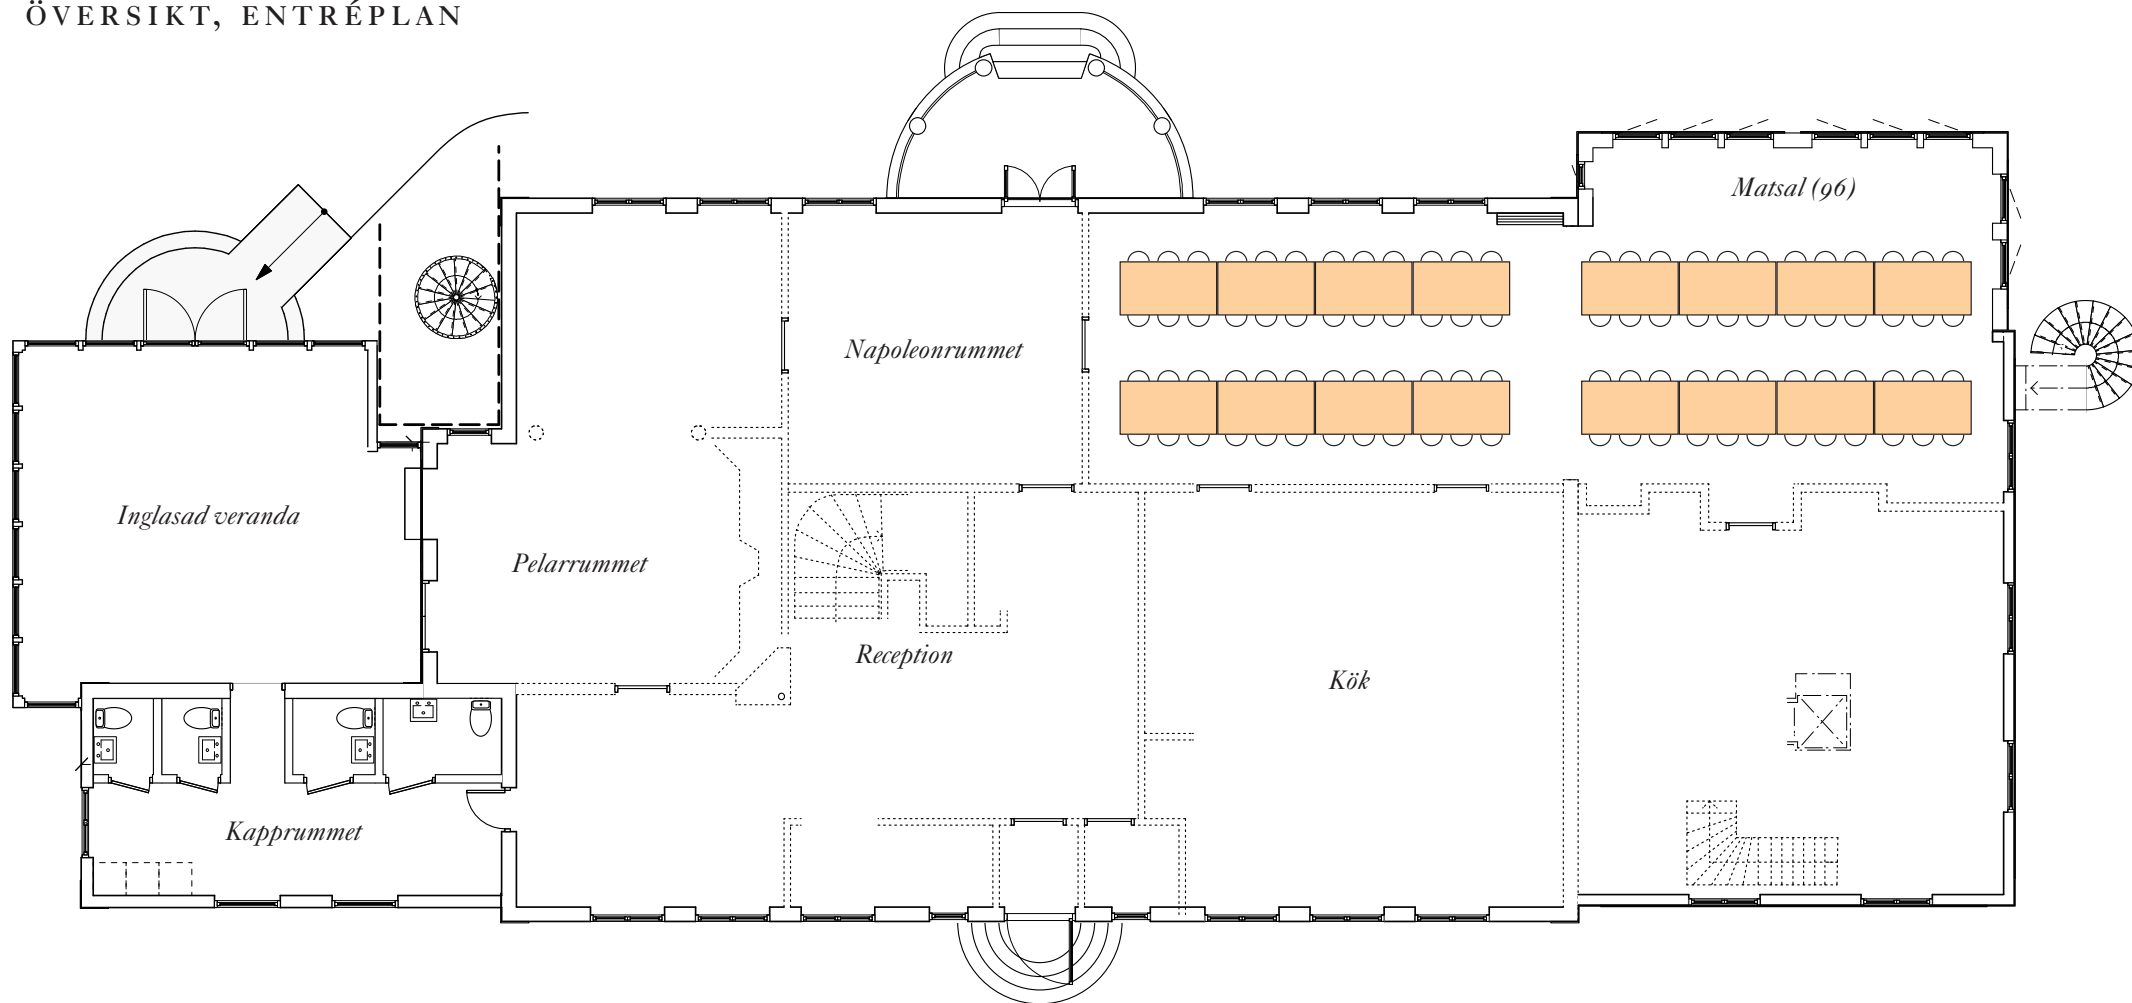

# Herrgårdshuset

ÖVERSIKT, ENTRÉPLAN

BALINGSHOLM

16 km från Stockholm · 08-608 88 80 · [www.balingsholm.se](http://www.balingsholm.se)