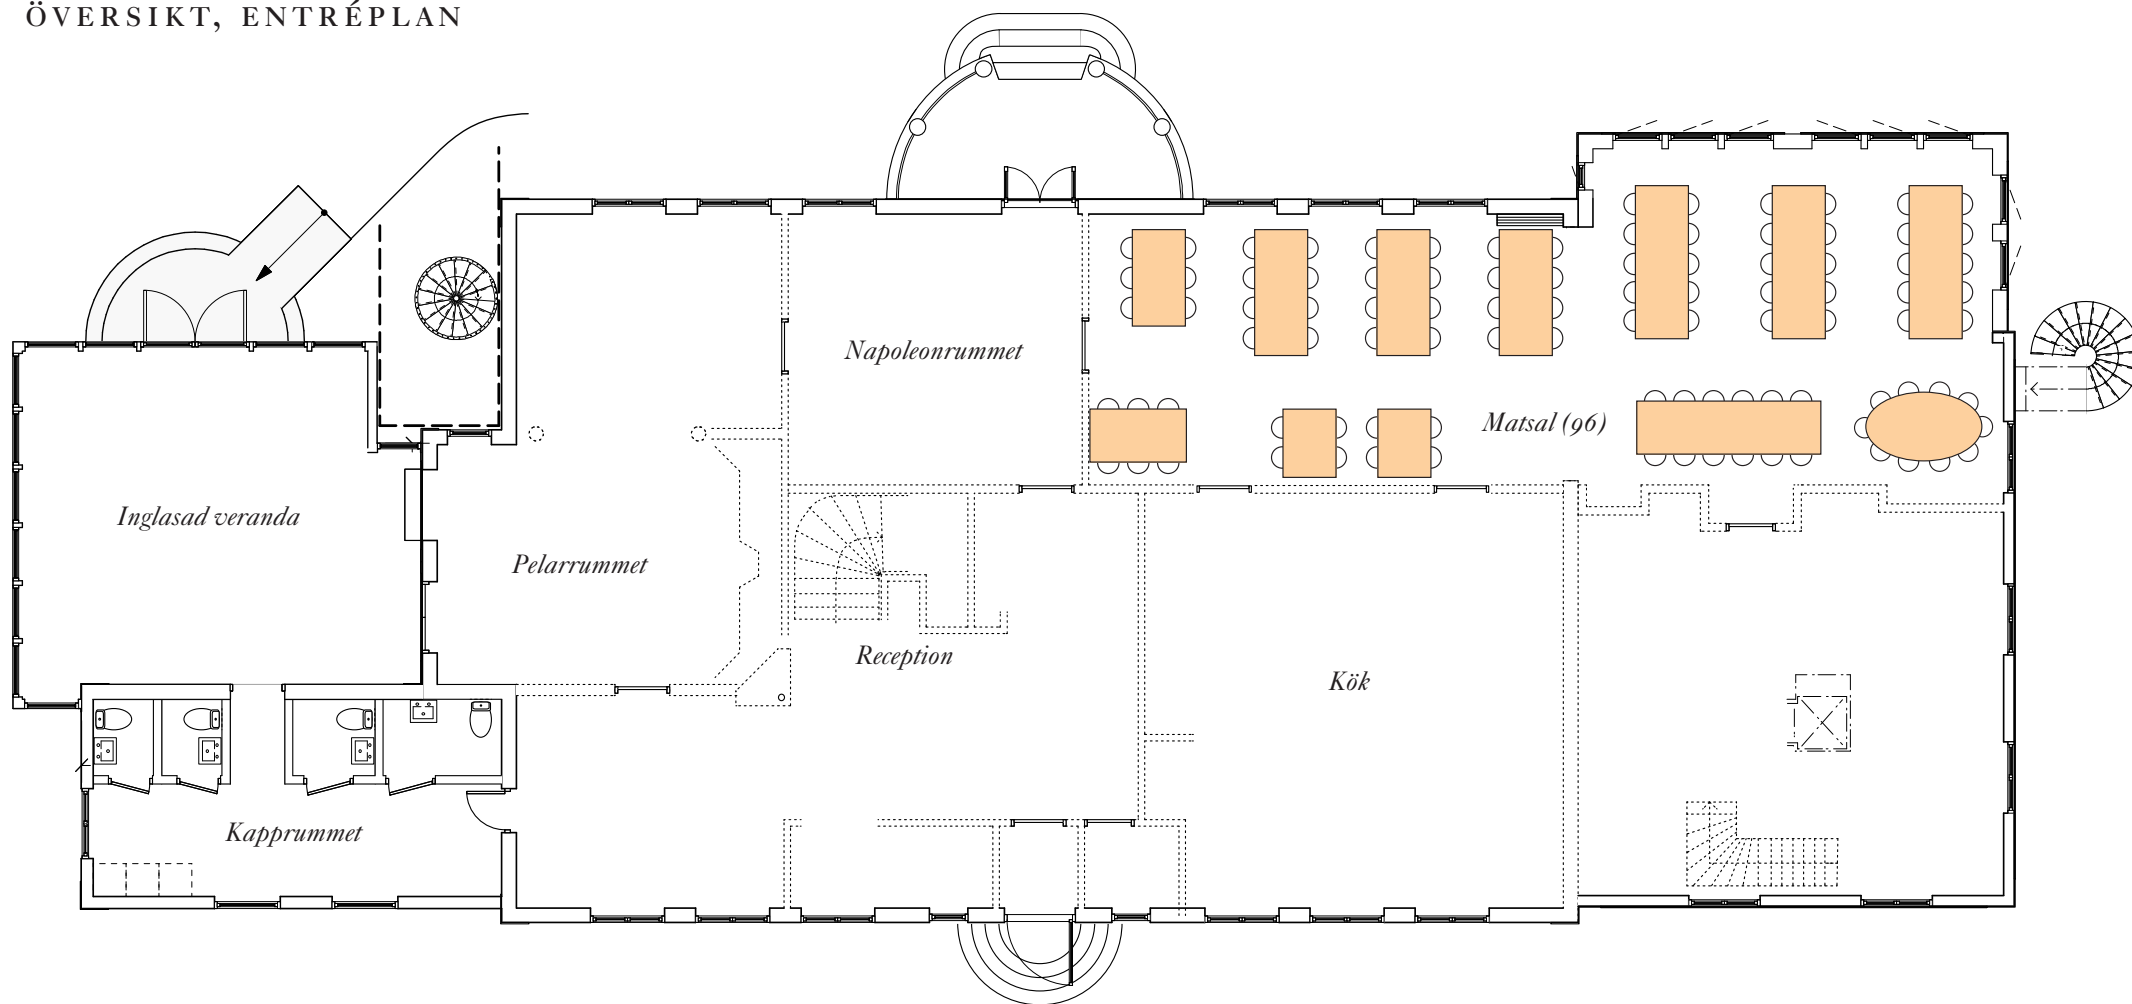

Herrgårdshuset

ÖVERSIKT, ENTRÉPLAN

BALINGSHOLM

16 km från Stockholm · 08-608 88 80 · www.balingsholm.se