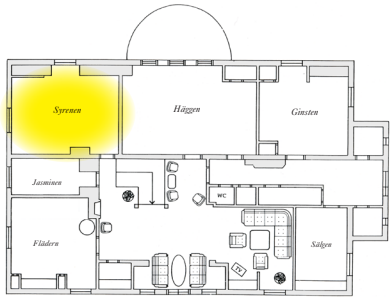

Syrenen

HERRGÅRDSHUSET, VÅN 2

KVM	U-BORD	ÖAR	SKOL	BIO
28	13	2x6	16	20

Ligger på övervåningen i Herrgården med fruns gamla inbyggda sminkbord och kakelugn samt utsikt över sjön Trehörningen. Övre salongen ligger i direkt anslutning till Syrenen.