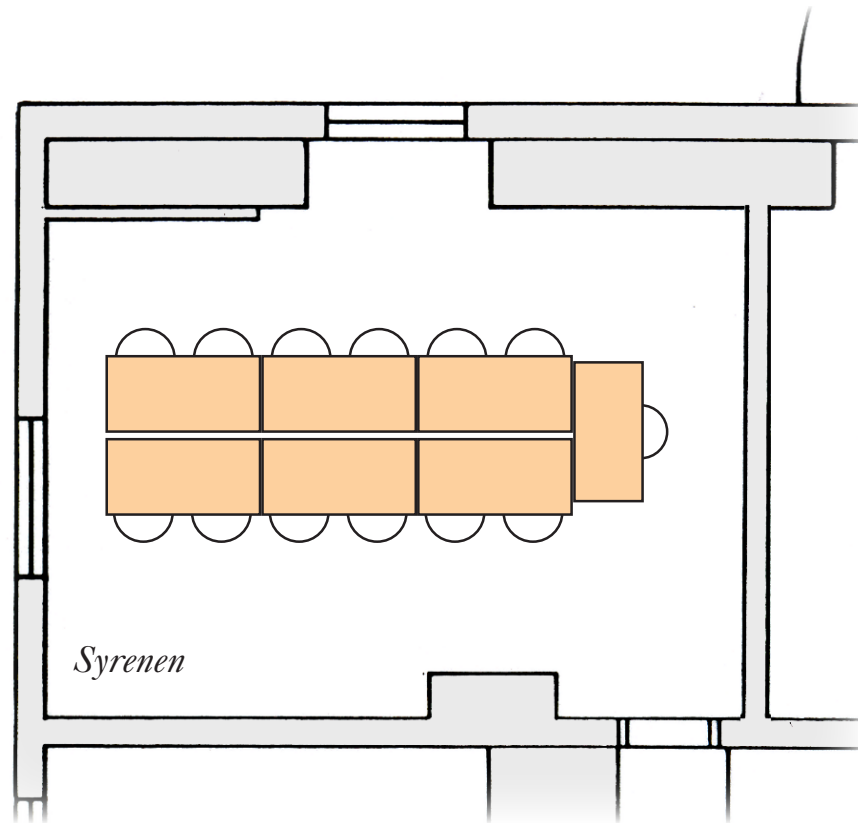

Syrenen

HERRGÅRDSHUSET, VÅN 2

KVM	U-BORD	ÖAR	SKOL	BIO
28	13	2x6	16	20

Ligger på övervåningen i Herrgården med fruns gamla inbyggda sminkbord och kakelugn samt utsikt över sjön Trehörningen. Övre salongen ligger i direkt anslutning till Syrenen.