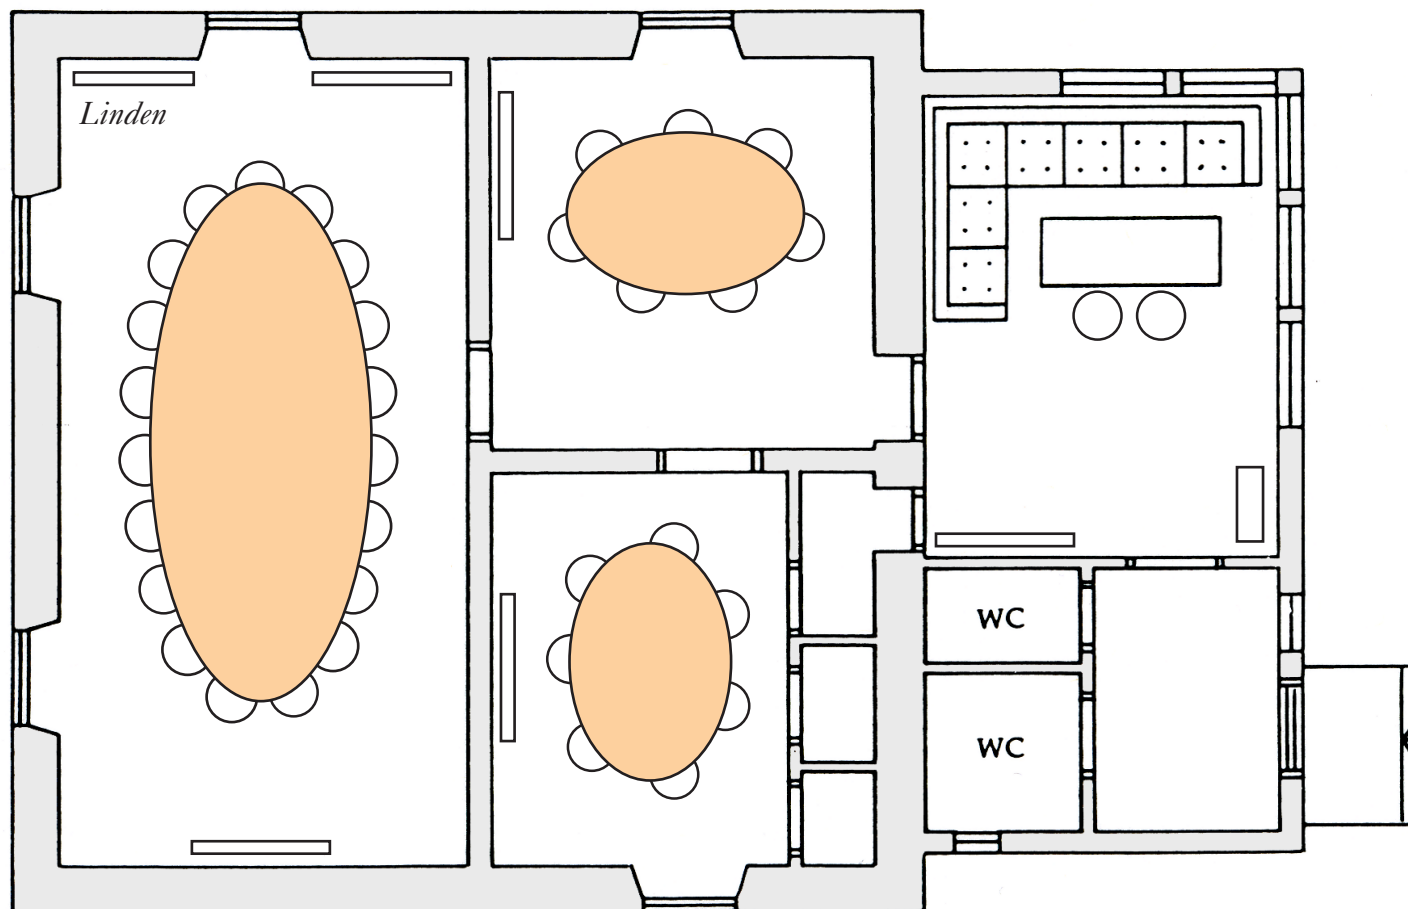

Linden

KVM	STYRELSE	ÖAR	SKOL	BIO
38	20	—	—	20

Ett eget konferenshus med en större lokal (se nedan) och 2 grupprum samt en fikahörna. Mycket lämpligt för de som har höga sekretesskrav.

BALINGSHOLM

16 km från Stockholm · 08-608 88 80 · www.balingsholm.se