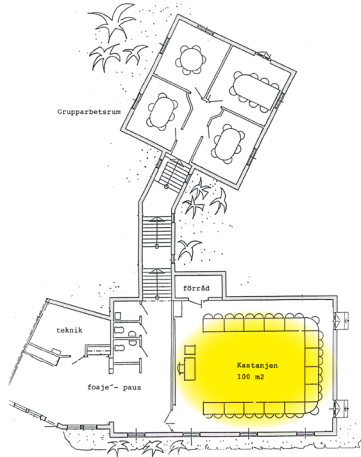

Kastanjen

ENTRÉPLAN

KVM	U-BORD	ÖAR	SKOL	BIO
100	30/51	6 x 6	50	70

Kastanjen vår största konferenslokal och mycket uppskattad av våra konferensgäster som vill arbeta ostört eller med högt ställda sekretesskrav. Grupp arbetsrummen Almen, Aspen, Björken, Rönnen ligger i direkt anslutning.