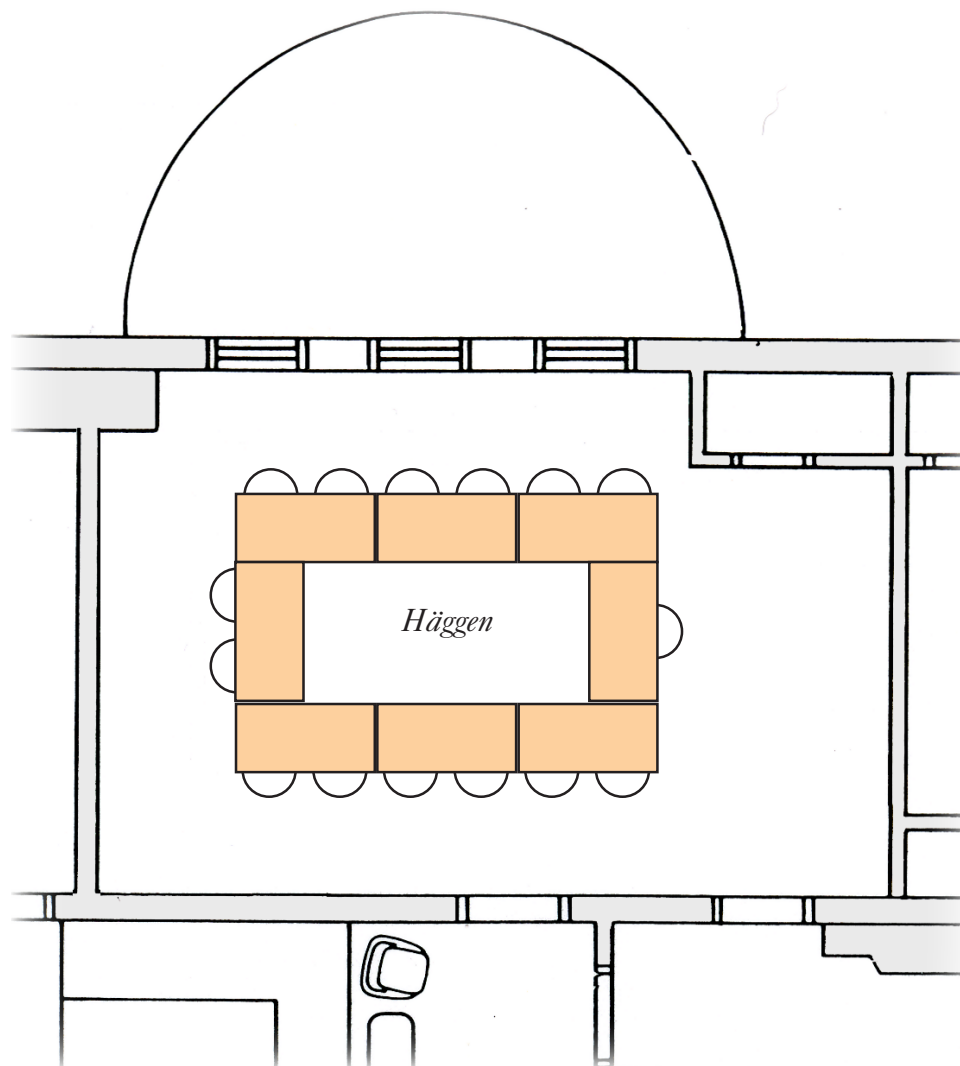

# Häggen

HERRGÅRDSHUSET, VÅN 2

KVM	U-BORD	ÖAR	SKOL	BIO
35	15	3x6	20	26

Ligger på övervåningen i Herrgården med balkong och härlig utsikt över sjön Trehörningen. Övre salongen ligger i direkt anslutning till Häggen.