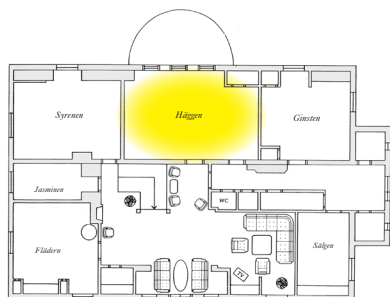

# Häggen

HERRGÅRDSHUSET, VÅN 2

KVM	U-BORD	ÖAR	SKOL	BIO
35	15	3x6	20	26

Ligger på övervåningen i Herrgården med balkong och härlig utsikt över sjön Trehörningen. Övre salongen ligger i direkt anslutning till Häggen.