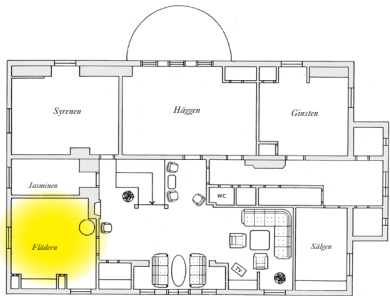

Flädern

HERRGÅRDSHUSET, VÅN 2

KVM	U-BORD	ÖAR	SKOL	BIO
24	9	—	10	—

Ett mysigt konferensrum som ligger på övervåningen i Herrgården. Övre salongen ligger i direkt anslutning till Flädern med utsikt över parken.